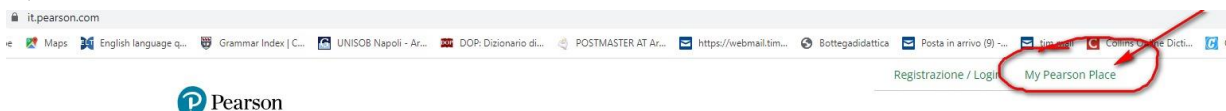

# COME ACCEDERE A MYENGLISHLAB PER SVOLGERE I COMPITI

Partite da [www.pearson.it](http://www.pearson.it)

1)

2)

Buon pomeriggio  
**SAVINO**

La tua materia **Inglese**  
MODIFICA

## Il tuo mondo Pearson a portata di clic

Benvenuto in My Pearson Place, la tua area personale! Da qui puoi contattare l'agente di zona, accedere ai tuoi prodotti digitali e ai corsi di formazione Pearson, gestire le tue classi virtuali.